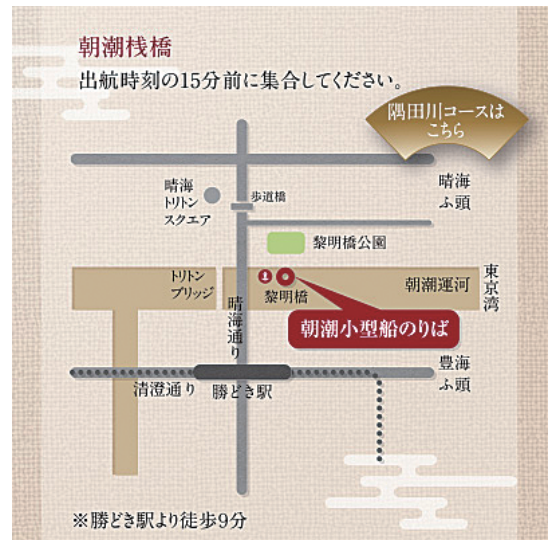

東京土建中野支部  
弥生分会プレゼンツ

初冬の家族いあん

# 屋形船で遊ぼう

日時／12月1日(日)10:45  
米町公園前出発(路線バス貸切)  
場所／江戸前汽船「月島丸」  
※現地集合者は11:40に棧橋へ  
会費／高校生以上2,000円 中学生以下無料  
申込／会費を添えて役員まで  
締切／11月20日(水)または定員40人  
連絡先／石田憲一 090-8687-7205  
※締切後のキャンセルは実費請求(約6,000円)